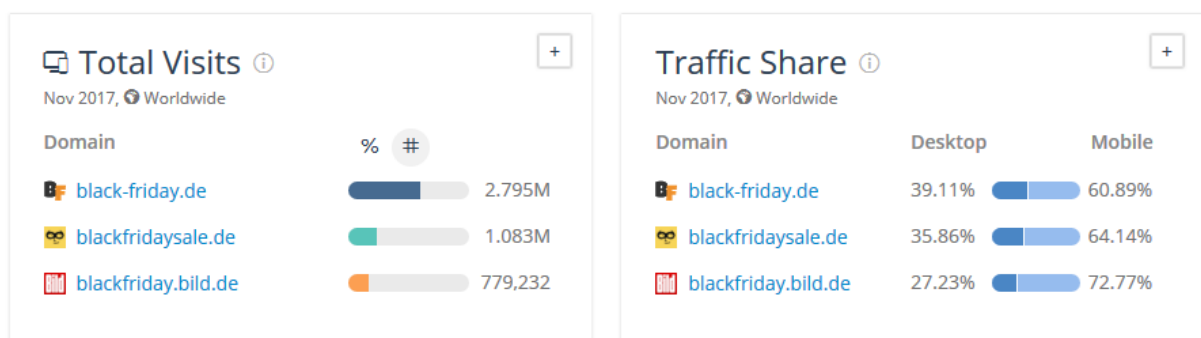

Traffic-Vergleich der 3 großen deutschen Black-Friday Portale.

Ausführliche Berichte zu den einzelnen Domains finden Sie hier:

<https://www.similarweb.com/website/black-friday.de>

<https://www.similarweb.com/website/blackfridaysale.de>

<https://www.similarweb.com/website/blackfriday.bild.de>

Engagement ⓘ

Nov 2017, 🌐 Worldwide

Domain	Monthly Visits	Bounce Rate
black-friday.de	🏆 2.795M	🏆 45.35%
blackfridaysale.de	1.083M	54.78%
blackfriday.bild.de	779,232	68.61%